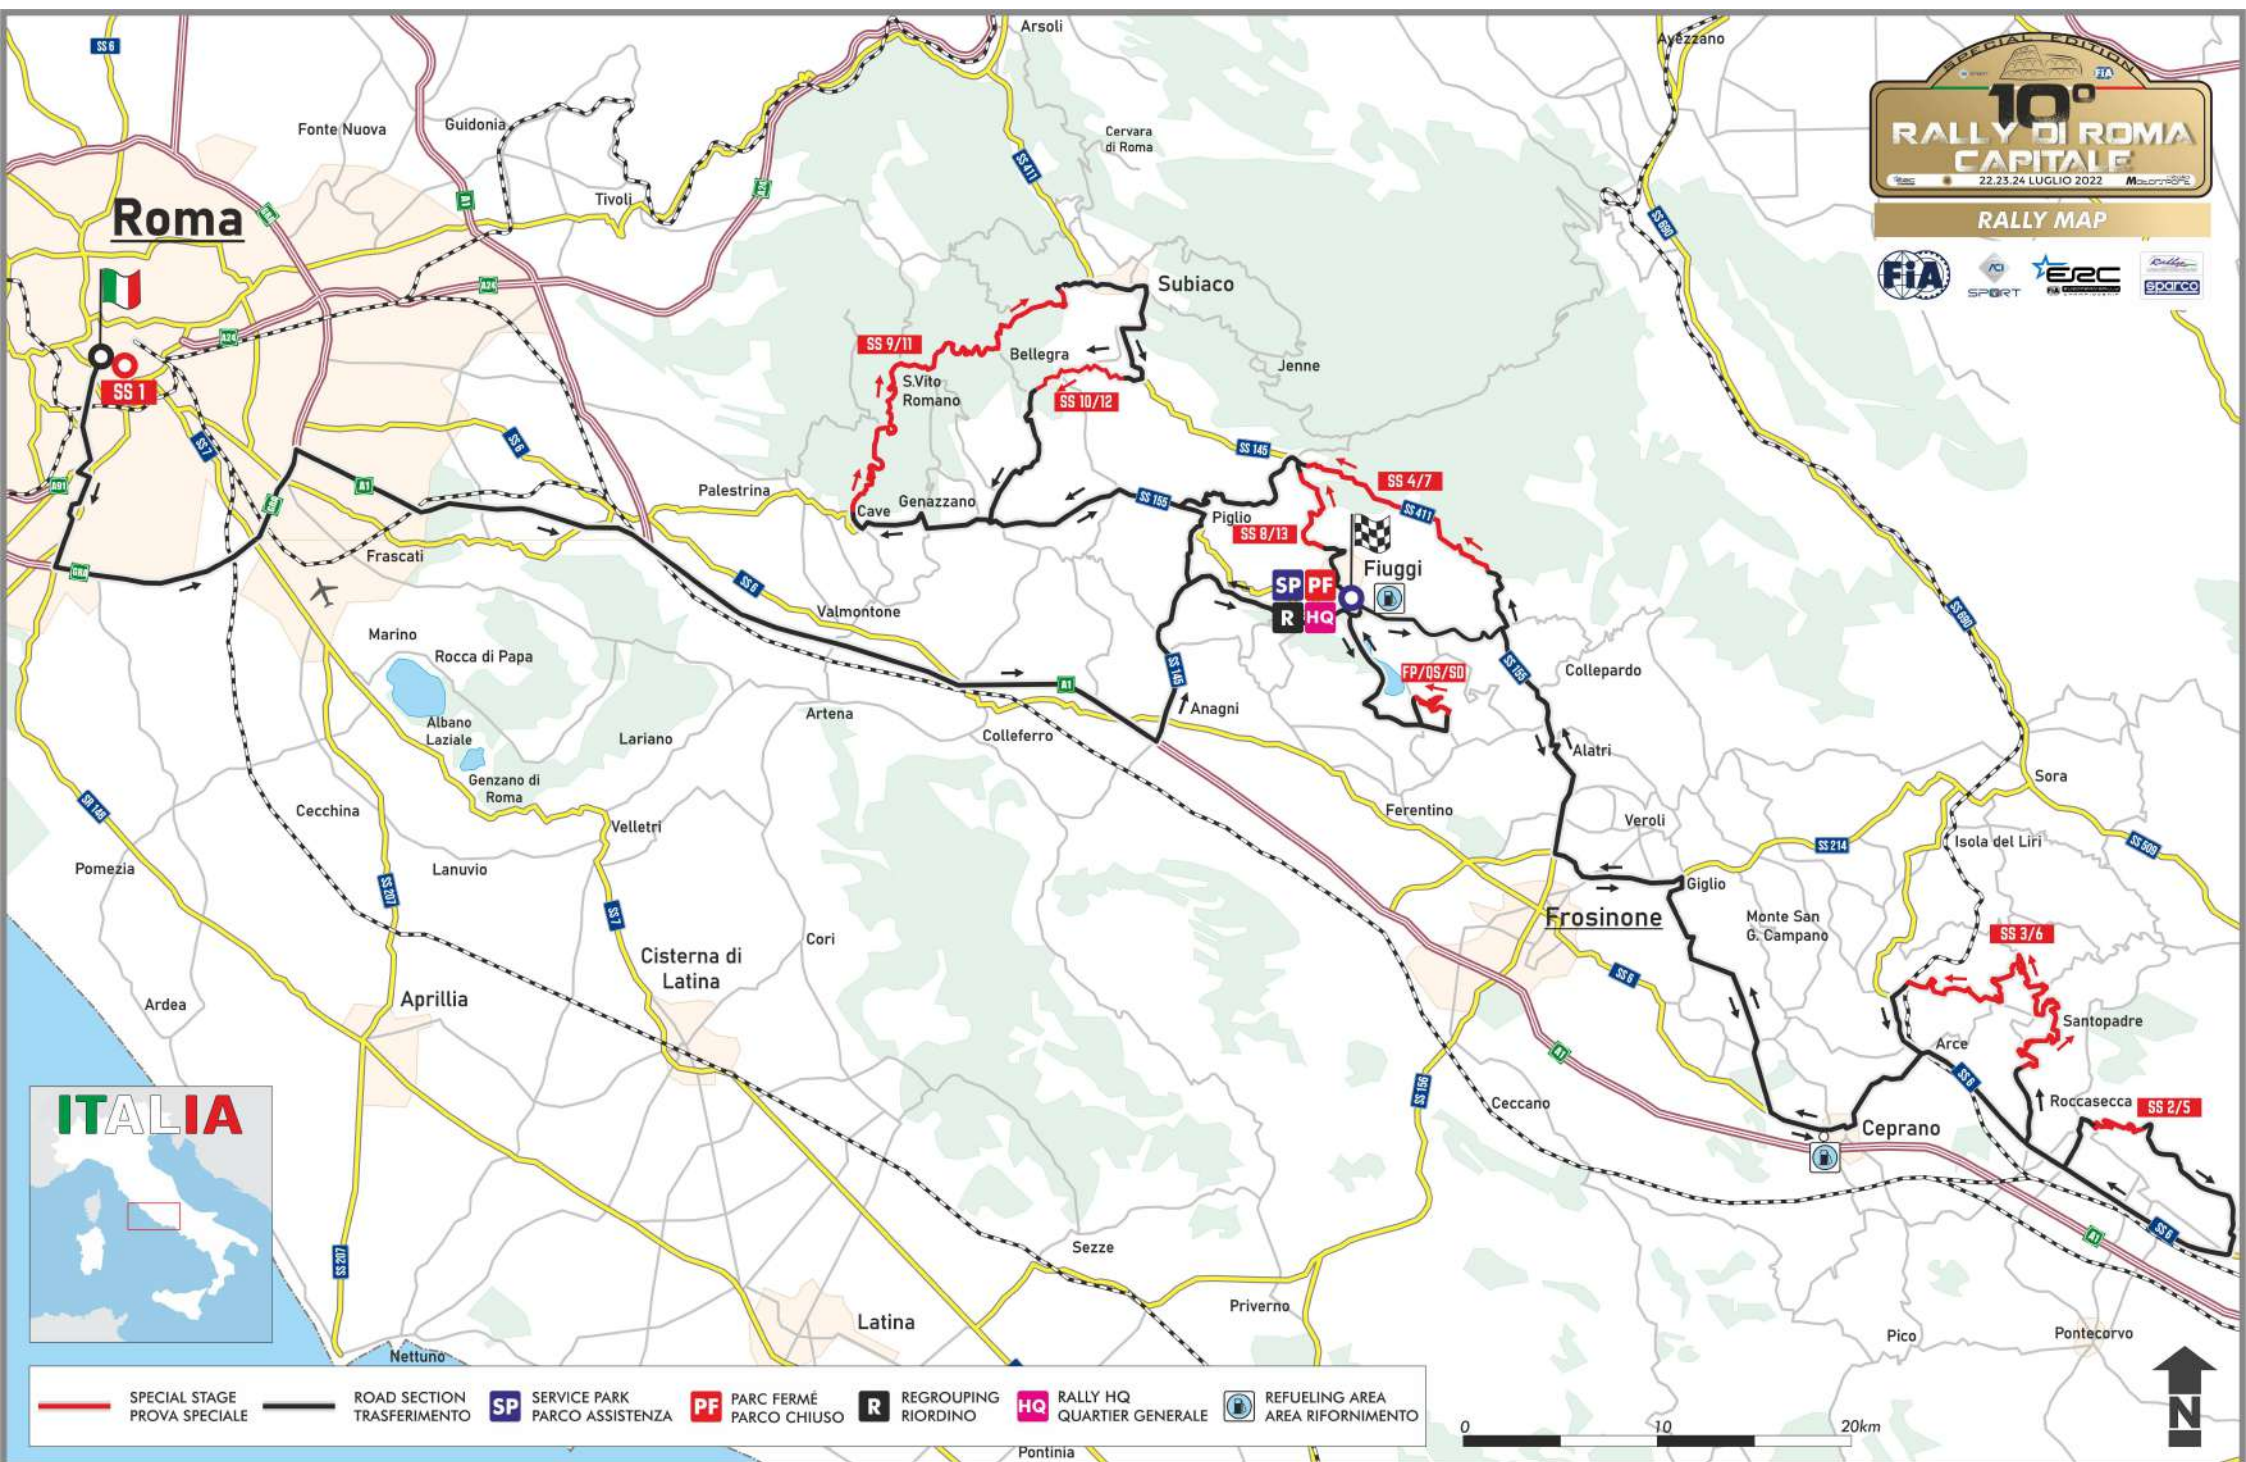

10°  
**RALLY DI ROMA  
 CAPITALE**  
 22, 23, 24 LUGLIO 2022  
**RALLY MAP**

- SPECIAL STAGE  
PROVA SPECIALE
- ROAD SECTION  
TRASFERIMENTO
- SP SERVICE PARK  
PARCO ASSISTENZA
- PF PARC FERMÉ  
PARCO CHIUSO
- R REGROUPING  
RIORDINO
- HQ RALLY HQ  
QUARTIER GENERALE
- REFUELING AREA  
AREA RIFORMIMENTO